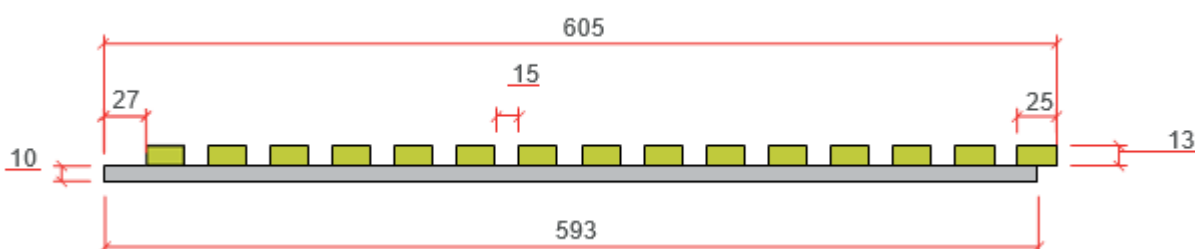

PAIGALDAMINE

Paigaldamiseks soovime kinnitada paneelid nii seinale kui ka lakke kruvidega. Kaunima tulemuse saavutamiseks kasuta põhjavildiga sama värvi kruve.

Puidust aluspinna puhul võib paneeli kinnitada kruvidega otse aluspinnale. Kiviseinalesoovitame mugavamaks kinnitamiseks kasutada puitroovitusi.

NB! Veendu, et paigaldad paneelid õiget pidi, ehk teineteise suhtes ülekattega, etsaavutada terviklik lõpptulemus.

HOOLDUSJUHEND

Paneele saab puhastada mitteabrsiivsete hooldusvahenditega.

Ribide puhastamiseks kasuta niisket lappi ning üleliigne vesi eemalda kuiva lapiga.

Vildil oleva tolmu ja muu puru eemaldamiseks kasuta tolmuimejat.

Telefon: +372 600 7666

E-post: vaga@plaatdetail.ee

Suur-Paala 5
13619 Tallinn Eesti

Taaskasutatud mereplastist valmistatud akustikat parandav disainpaneel.