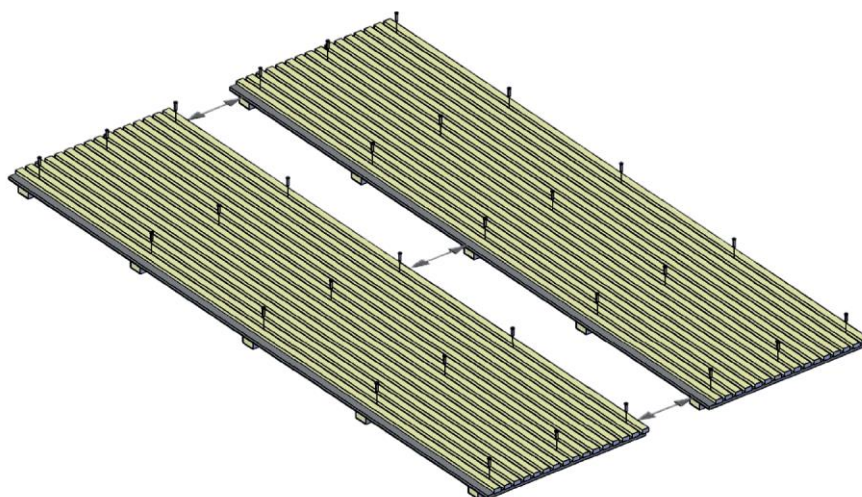

PAIGALDAMINE

Paigaldamiseks soovime kinnitada paneelid nii seinale kui ka lakke kruvidega. Kaunima tulemuse saavutamiseks kasuta põhjavildiga sama värvi kruve.

Puidust aluspinna puhul võib paneeli kinnitada kruvidega otse aluspinnale. Kiviseinalesoovitame mugavamaks kinnitamiseks kasutada puitroovitusi.

NB! Veendu, et paigaldad paneelid õiget pidi, ehk teineteise suhtes ülekattega, etsaavutada terviklik lõpptulemus.

HOOLDUSJUHEND

Paneele saab puhastada mitteabrsiivsete hooldusvahenditega.

Ribide puhastamiseks kasuta niisket lappi ning üleliigne vesi eemalda kuiva lapiga.

Vildil oleva tolmu ja muu puru eemaldamiseks kasuta tolmuimejat.

Telefon: +372 600 7666

E-post: vaga@plaatdetail.ee

Suur-Paala 5
13619 Tallinn Eesti

Taaskasutatud mereplastist valmistatud akustikat parandav disainpaneel.