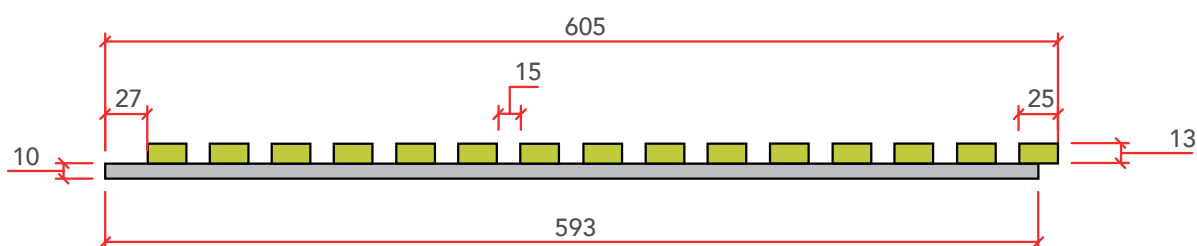

PAIGALDAMINE

Paigaldamiseks soovitame kinnitada paneelid nii seinale kui ka lakke kruvidega. Kaunima tulemuse saavutamiseks kasuta põhjavidiga sama värvi kruve.

Puidust aluspinnal puhul võib paneeli kinnitada kruvidega otse aluspinnale. Kiviseinale soovitame mugavamaks kinnitamiseks kasutada puitroovitud.

NB! Veendu, et paigaldad paneelid õiget pidi, ehk teineteise suhtes ülekattega, et saavutada terviklik lõpptulemus.

Telefon: +372 600 7666
E-post: plaat@plaatdetail.ee

Suur-Paala 5
13619 Tallinn Eesti

Taaskasutatud mereplastist valmistatud akustikat parandav disainpaneel.