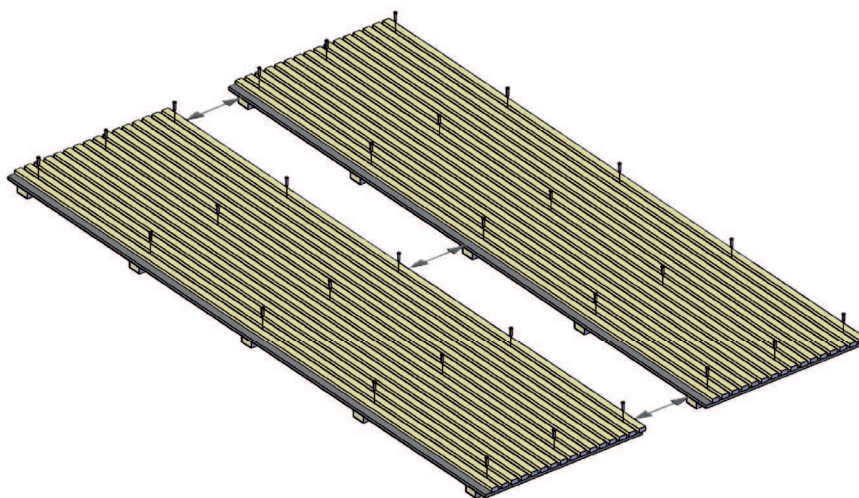

PAIGALDAMINE

Paigaldamiseks soovitame kinnitada paneelid nii seinale kui ka lakke kruvidega. Kaunima tulemuse saavutamiseks kasuta põhjavidiga sama värvi kruve.

Puidust aluspinnal puhul võib paneeli kinnitada kruvidega otse aluspinnale. Kiviseinale soovitame mugavamaks kinnitamiseks kasutada puitroovitud.

NB! Veendu, et paigaldad paneelid õiget pidi, ehk teineteise suhtes ülekattega, et saavutada terviklik lõpptulemus.

Telefon: +372 600 7666
E-post: plaat@plaatdetail.ee

Suur-Paala 5
13619 Tallinn Eesti

Taaskasutatud mereplastist valmistatud akustikat parandav disainpaneel.